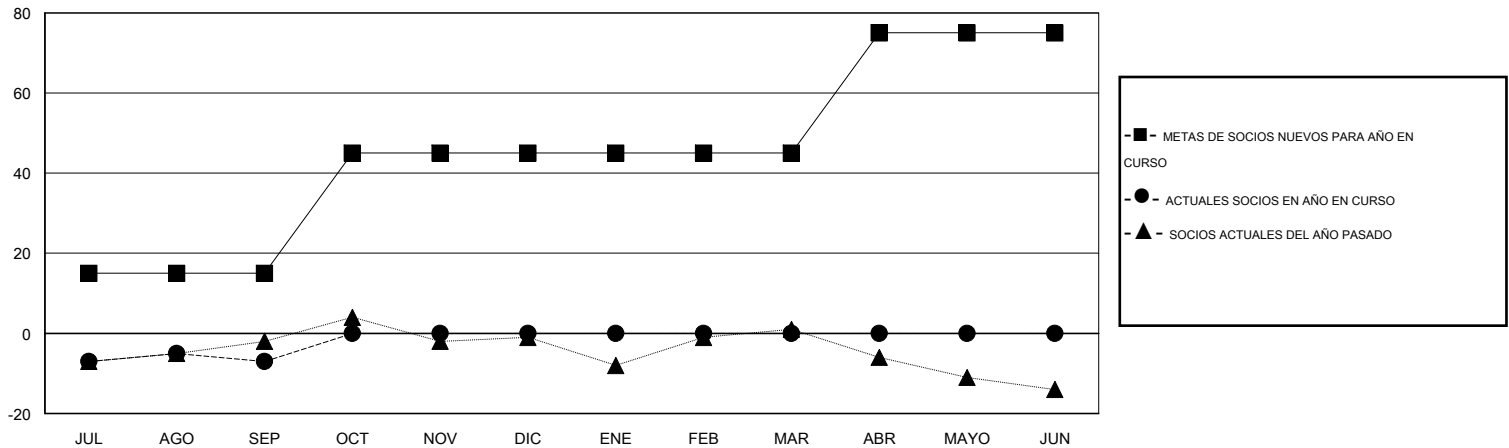

MONTHLY MEMBERSHIP PROGRESS REPORT

District T 1

Results as of: 9/30/2014

GMT: Pedro Marrello

UBICACIÓN CHILE

GMT DE AE 3

Clubes					socios				
RESULTADOS DE 2014-2015					RESULTADOS DE 2014-2015				
TRIMESTRE	META DE CLUBES NUEVOS	NUEVOS CLUBES	CLUBES DADOS DE BAJA	GANANCIA/PÉRDIDA NETA	TRIMESTRE	META DE SOCIOS NUEVOS	SOCIOS FUNDADORES Y SOCIOS AÑADIDOS	SOCIOS DADOS DE BAJA	GANANCIA/PÉRDIDA NETA
JUL/AGO/SEP	0	0	1	-1	JUL/AGO/SEP	15	25	32	-7
OCT/NOV/DIC	1	0	0	0	OCT/NOV/DIC	30	0	0	0
ENE/FEB/MAR	0	0	0	0	ENE/FEB/MAR	0	0	0	0
ABR/MAYO/JUN	1	0	0	0	ABR/MAYO/JUN	30	0	0	0

METAS Y CIFRA ACUMULATIVA DE CLUBES NUEVOS

METAS Y CIFRA ACUMULATIVA DE SOCIOS

CLUBES DADOS DE BAJA: 1	11 CLUBS OF 37 AÑADIERON 1 O MÁS SOCIOS NUEVOS	DISTRIBUCIÓN POR SEXO
		MASCULINO 338 (52.57%)
		FEMENINO 305 (47.43%)
SOCIOS DADOS DE BAJA	CLIC AQUÍ PARA DATOS DE SALUD DE CLUB	SOCIOS EN UNIDAD FAMILIAR 112
FALLECIDOS 3		CABEZA DE FAMILIA 51
CLUB CANCELADO 11		NO ES CABEZA DE FAMILIA 61
OTRO 18		
TOTAL 32		