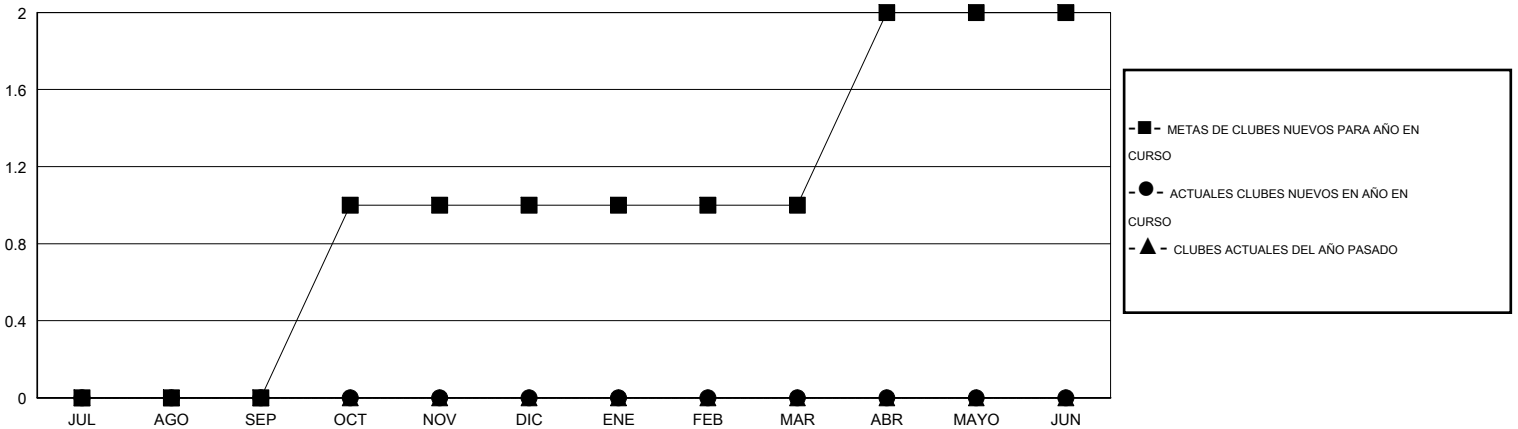

MONTHLY MEMBERSHIP PROGRESS REPORT

District T 1

Results as of: 9/30/2014

GMT: Pedro Marrello

UBICACIÓN CHILE

GMT DE AE 3

Clubes					socios				
RESULTADOS DE 2014-2015					RESULTADOS DE 2014-2015				
TRIMESTRE	META DE CLUBES NUEVOS	NUEVOS CLUBES	CLUBES DADOS DE BAJA	GANANCIA/PÉRDIDA NETA	TRIMESTRE	META DE SOCIOS NUEVOS	SOCIOS FUNDADORES Y SOCIOS AÑADIDOS	SOCIOS DADOS DE BAJA	GANANCIA/PÉRDIDA NETA
JUL/AGO/SEP	0	0	1	-1	JUL/AGO/SEP	15	25	32	-7
OCT/NOV/DIC	1	0	0	0	OCT/NOV/DIC	30	0	0	0
ENE/FEB/MAR	0	0	0	0	ENE/FEB/MAR	0	0	0	0
ABR/MAYO/JUN	1	0	0	0	ABR/MAYO/JUN	30	0	0	0

METAS Y CIFRA ACUMULATIVA DE CLUBES NUEVOS

METAS Y CIFRA ACUMULATIVA DE SOCIOS

CLUBES DADOS DE BAJA: 1	11 CLUBS OF 37 AÑADIERON 1 O MÁS SOCIOS NUEVOS	DISTRIBUCIÓN POR SEXO
		MASCULINO 338 (52.57%)
		FEMENINO 305 (47.43%)
SOCIOS DADOS DE BAJA	CLIC AQUÍ PARA DATOS DE SALUD DE CLUB	SOCIOS EN UNIDAD FAMILIAR 112
FALLECIDOS 3		CABEZA DE FAMILIA 51
CLUB CANCELADO 11		NO ES CABEZA DE FAMILIA 61
OTRO 18		
TOTAL 32		